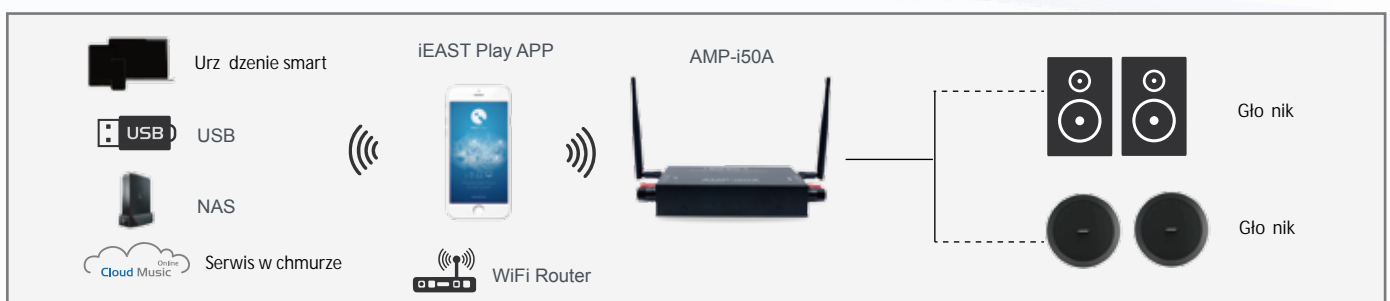

StreamAmp AMP-i50A

Bezprzewodowy wzmacniacz stereo multi room
do monta u na cianie

www.ieast.net

www.ieast.pl

Bezprzewodowy system audio HiFi multi room

Pot ny wzmacniacz stereo przekształcaj cy dowoln par gło ników w bezprzewodowy system audio HiFi multi room.

Słuchaj swojej ulubionej muzyki z różnych serwisów streamingowych, jak również ze smartfona, tabletu, no ników pamięci flash oraz NAS...

Przesyłaj muzyk w dowolnym miejscu w pokoju

Przesyłaj muzyk z rónych urz dze

Przesyłaj muzyk z rónych ródeł

IR Blaster RS232

Odtwarzaj muzyk we wszystkich pokojach jak na imprezie

Strumieniowanie muzyki w wysokiej jako ci

Wiele sposobów pó czenia

Nowe funkcjonalno ci oraz serwisy dost pnie po aktualizacji online