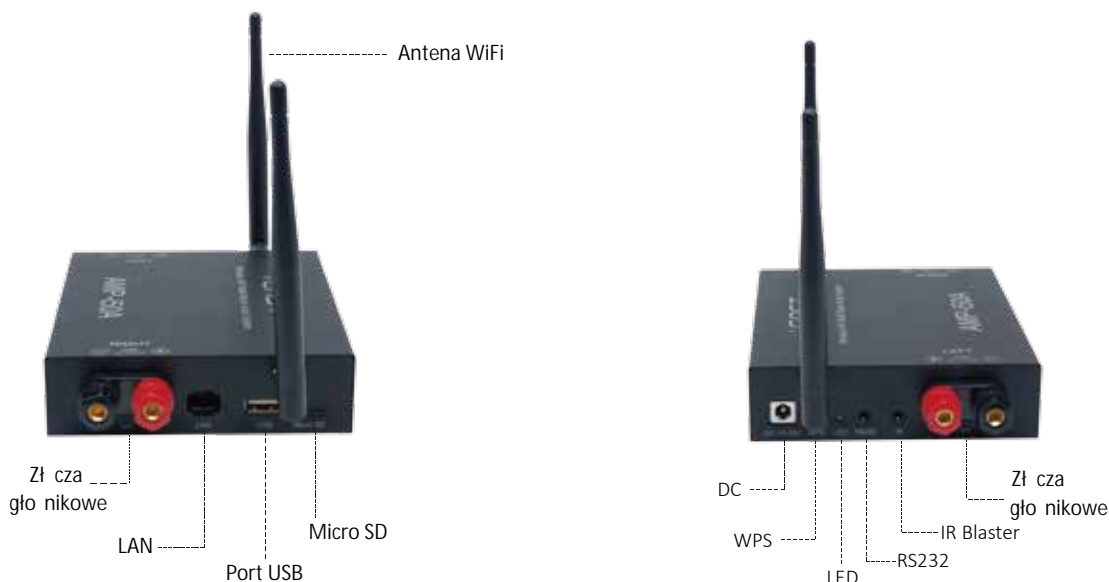

StreamAmp AMP-i50A

Bezprzewodowy wzmacniacz stereo multi room
do monta u na cianie

www.ieast.net

www.ieast.pl

Bezprzewodowy system audio HiFi multi room

Pot ny wzmacniacz stereo przekształcaj cy dowoln par gło ników w bezprzewodowy system audio HiFi multi room.

Przesyłaj muzyk z rónych ródeł

IR Blaster RS232

Odtwarzaj muzyk we wszystkich pokojach jak na imprezie

Strumieniowanie muzyki w wysokiej jako ci

Wiele sposobów pó czenia

Nowe funkcjonalno ci oraz serwisy dost pnie po aktualizacji online

SPECYFIKACJA TECHNICZNA:

Ogólne

Zasilanie: AC100-240V, 60/50Hz/DC
Wej cie: DC24V @ 3.3A
Waga: 1.3 kg
Temperatura pracy: 0C - 40C
Wilgotno : 5%-95% (nieskondensowana)

Sieci

Ł czno bezprzewodowa: IEEE 802.11 b / g / n
Pół czenie przewodowe: Jack RJ-45 dla pó czenia z sieci przewodow Ethernet
Bluetooth: Zatwierdzenie BQB, BT 4.0, tryb Dual-mode (2.1 BR / EDR + kontrolery niskiej energii), kompatybilny z v2.1 + EDR i Bluetooth 4.0 Low Energy (BLE), Max pr dko : 3M bit / s
Aplikacja steruj ca:
Aplikacja iEAST na urz dzeniach z iOS i Androidem.
iTunes dla komputerów Mac i Windows.
Protokół strumieniowy:
DLNA, Airplay, Spotify connect, Qplay

Serial port:

3,5 na RS232

Wymiary (szer. X gł b. X gł.):

185mm (225mm z anten)
x112mmx31.5mm

Zawarto opakowania:

- AMP-i50A x1
- Antena WiFi x2
- Kabel IR Blaster x1
- Pilot x1
- Skrócona instrukcja obsługi x1
- Zasilacz x1