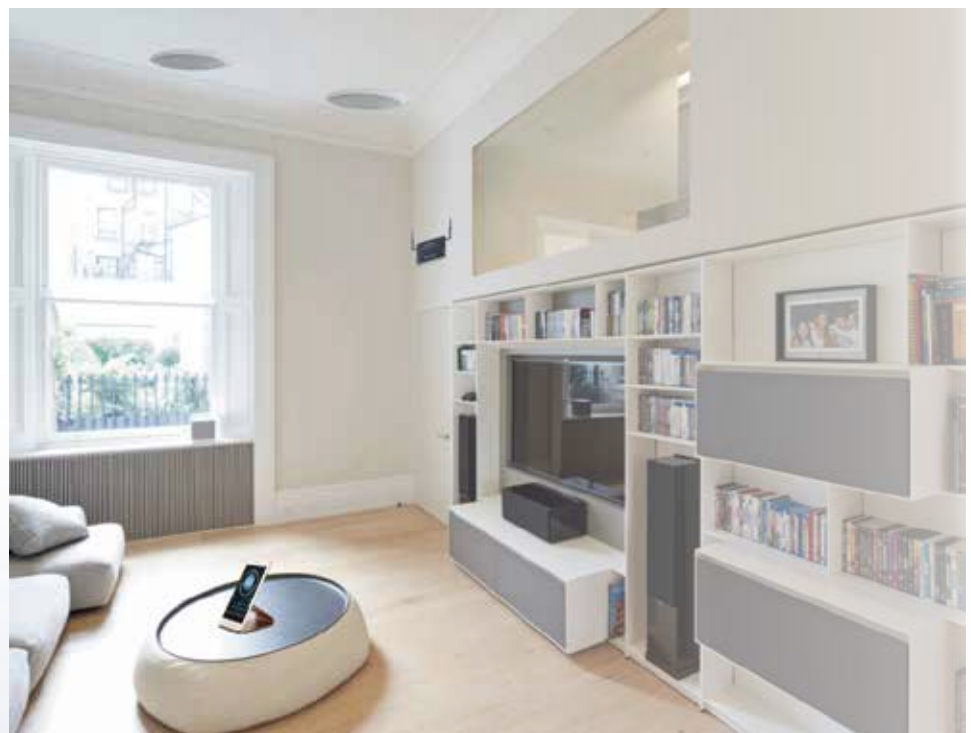

Pot ny wzmacniacz stereo przekształcaj cy dowoln par gło ników w bezprzewodowy system audio HiFi multi room.

Słuchaj swojej ulubionej muzyki z różnych serwisów streamingowych, jak również ze smartfona, tabletu, no ników pamięci flash oraz NAS...