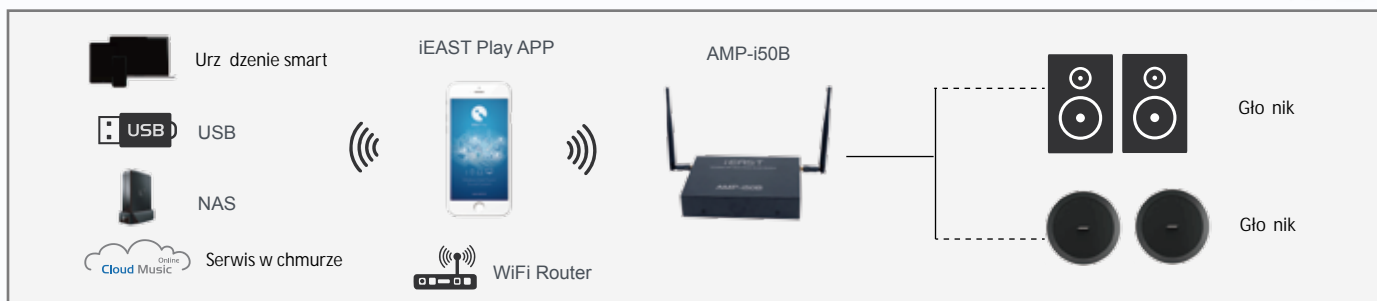

StreamAmp AMP-i50B

Bezprzewodowy wzmacniacz stereo multi room
do montażu na ścianie

www.ieast.net
www.ieast.pl

Bezprzewodowy system audio HiFi multi room

Potężny wzmacniacz stereo przekształcający dowolną parę głośników w bezprzewodowy system audio HiFi multi room.

Słuchaj swojej ulubionej muzyki z różnych serwisów streamingowych, jak również ze smartfona, tabletu, nośników pamięci flash oraz NAS...

Przesyłaj muzyk w dowolnym miejscu w pokoju

Przesyłaj muzyk z różnych urządzeń

Przesyłaj muzyk z różnych źródeł

IR Blaster RS232

Odtwarzaj muzyk we wszystkich pokojach jak na imprezie

Strumieniowanie muzyki w wysokiej jakości

Wiele sposobów połączenia

Nowe funkcjonalności oraz serwisy dostępne po aktualizacji online