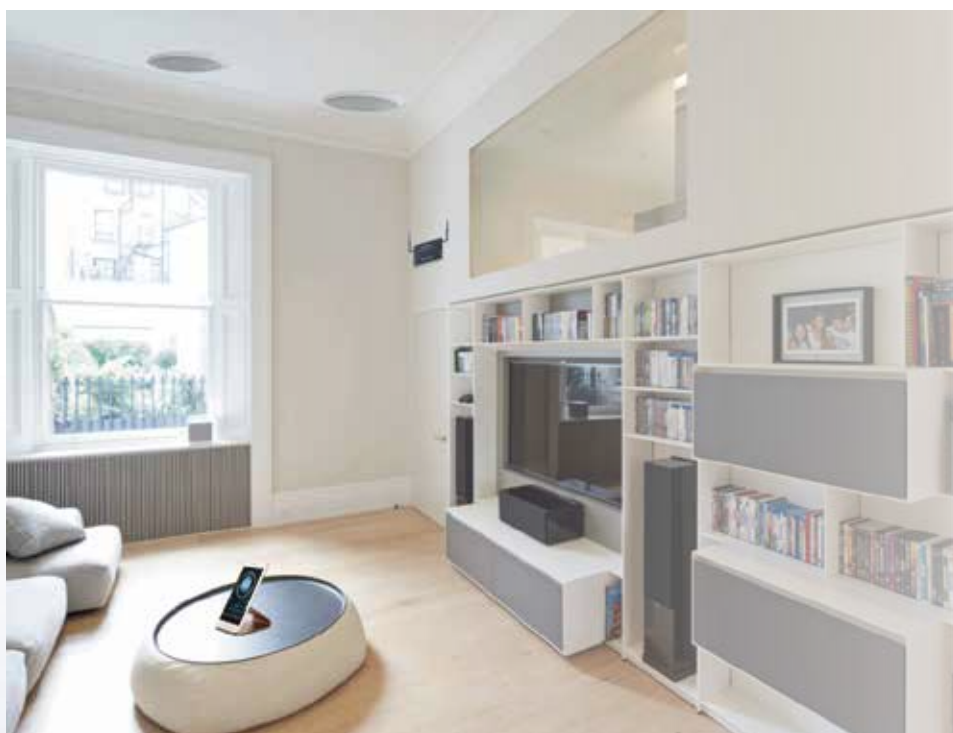

Potężny wzmacniacz stereo przekształcający dowolną parę głośników w bezprzewodowy system audio HiFi multi room.

Słuchaj swojej ulubionej muzyki z różnych serwisów streamingowych, jak również ze smartfona, tabletu, nośników pamięci flash oraz NAS...