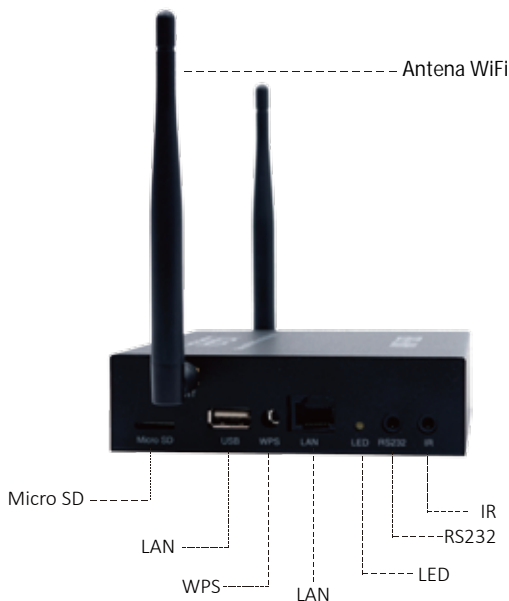

StreamAmp AMP-i50B

Bezprzewodowy wzmacniacz stereo multi room
do montażu na ścianie

www.ieast.net
www.ieast.pl

Bezprzewodowy system audio HiFi multi room

Potężny wzmacniacz stereo przekształcający dowolną parę głośników w bezprzewodowy system audio HiFi multi room.

Przesyłaj muzyk z różnych źródeł

IR Blaster RS232

Odtwarzaj muzyk we wszystkich pokojach jak na imprezie

Strumieniowanie muzyki w wysokiej jakości

Wiele sposobów połączenia

Nowe funkcjonalności oraz serwisy dostępne po aktualizacji online

SPECYFIKACJA TECHNICZNA:

Ogólne

Zasilanie: AC100-240V, 60/50Hz/DC
 Wejście: DC24V @ 3.3A
 Waga: 1.3 kg
 Temperatura pracy: 0C - 40C
 Wilgotność: 5%-95% (nieskondensowana)

Sieci

Łączność bezprzewodowa: IEEE 802.11 b / g / n
 Połączenie przewodowe: Jack RJ-45 dla sieci przewodowej Ethernet
 Bluetooth: Zatwierdzenie QoS, BT 4.0, tryb Dual-mode (2.1 BR / EDR + kontrolery niskiej energii), kompatybilny z v2.1 + EDR i Bluetooth 4.0 Low Energy (BLE), Max prędkość: 3M bit / s
 Aplikacja sterująca:
 Aplikacja iEAST na urządzeniach z iOS i Androidem.
 iTunes dla komputerów Mac i Windows.
 Protokół strumieniowy:
 DLNA, Airplay, Spotify connect, Qplay

Serial port:

3,5 na RS232

Wymiary (szer. X gł. b. X gł.):

185mm (225mm z antenami)
 x112mmx31.5mm

Zawartość opakowania:

- AMP-i50A x1
- Antena WiFi x2
- Kabel IR Blaster x1
- Pilot x1
- Skrócona instrukcja obsługi x1
- Zasilacz x1