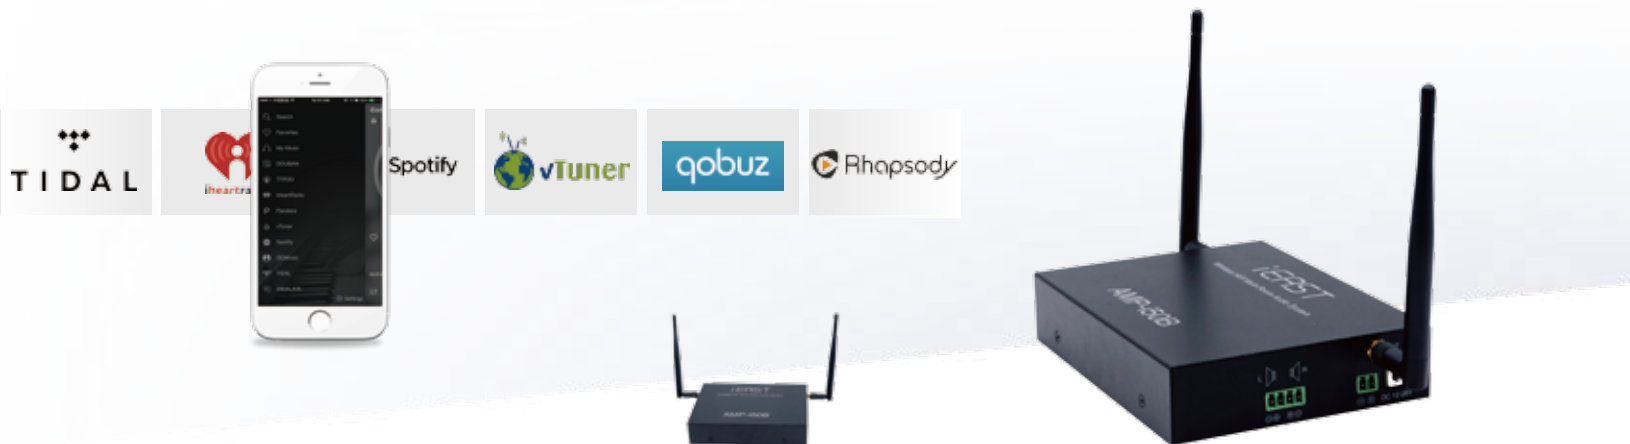

StreamAmp AMP-i50B

Bezprzewodowy wzmacniacz stereo multi room
do montażu na ścianie

www.ieast.net
www.ieast.pl

Bezprzewodowy system audio HiFi multi room

Potężny wzmacniacz stereo przekształcający dowolną parę głośników w bezprzewodowy system audio HiFi multi room.

Słuchaj swojej ulubionej muzyki z różnych serwisów streamingowych, jak również ze smartfona, tabletu, nośników pamięci flash oraz NAS...

Przesyłaj muzyk w dowolnym miejscu w pokoju

Przesyłaj muzyk z różnych urządzeń